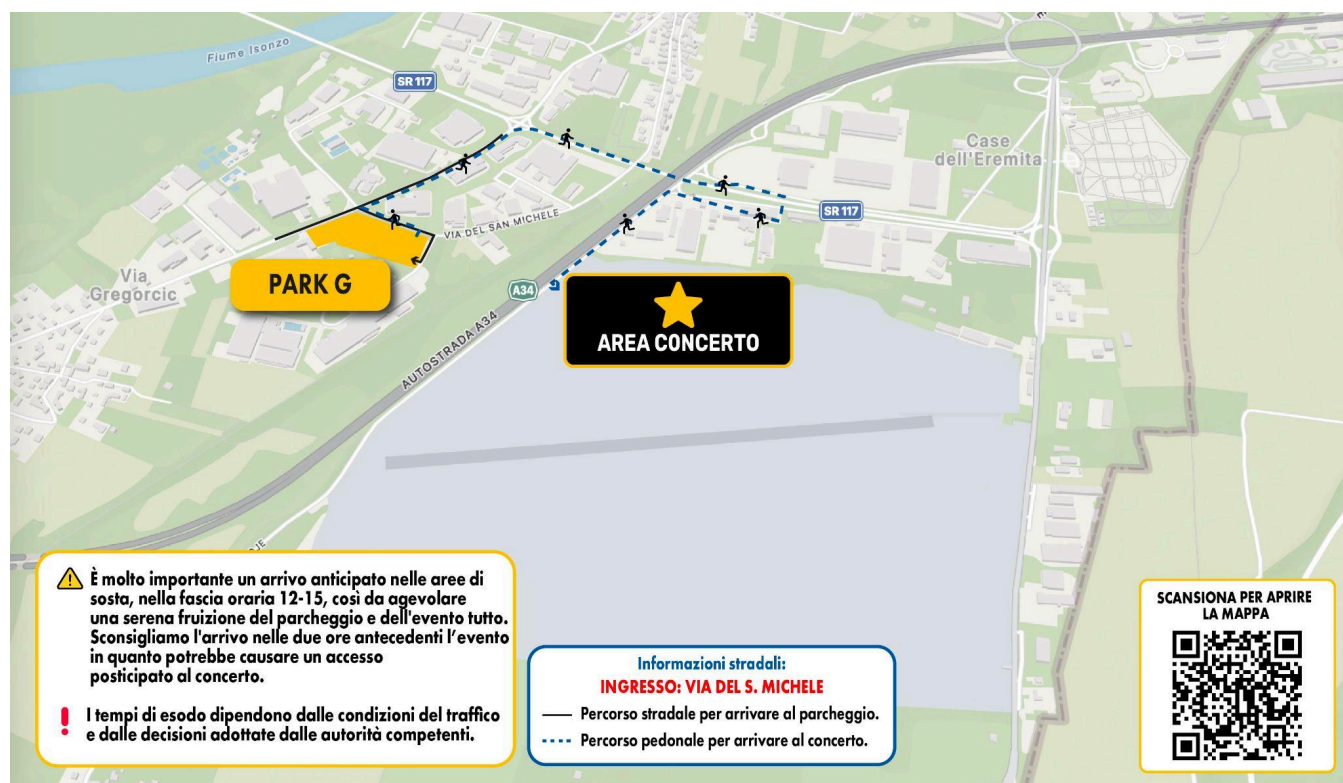

## AREE PARCHEGGIO IN VENDITA:

**PARK A** (INGRESSO: Via Malnišče)

<https://maps.app.goo.gl/UVHUIJBULBvpE2wtu6>

**PARK G** (INGRESSO: VIA DEL S.MICHELE)  
<https://maps.app.goo.gl/9ixfTy7VmnzzZELJA>

**PARK V** (INGRESSO: VIA F.LLI RUSJAN)

<https://maps.app.goo.gl/dVVVZMHH65z9qduW9>