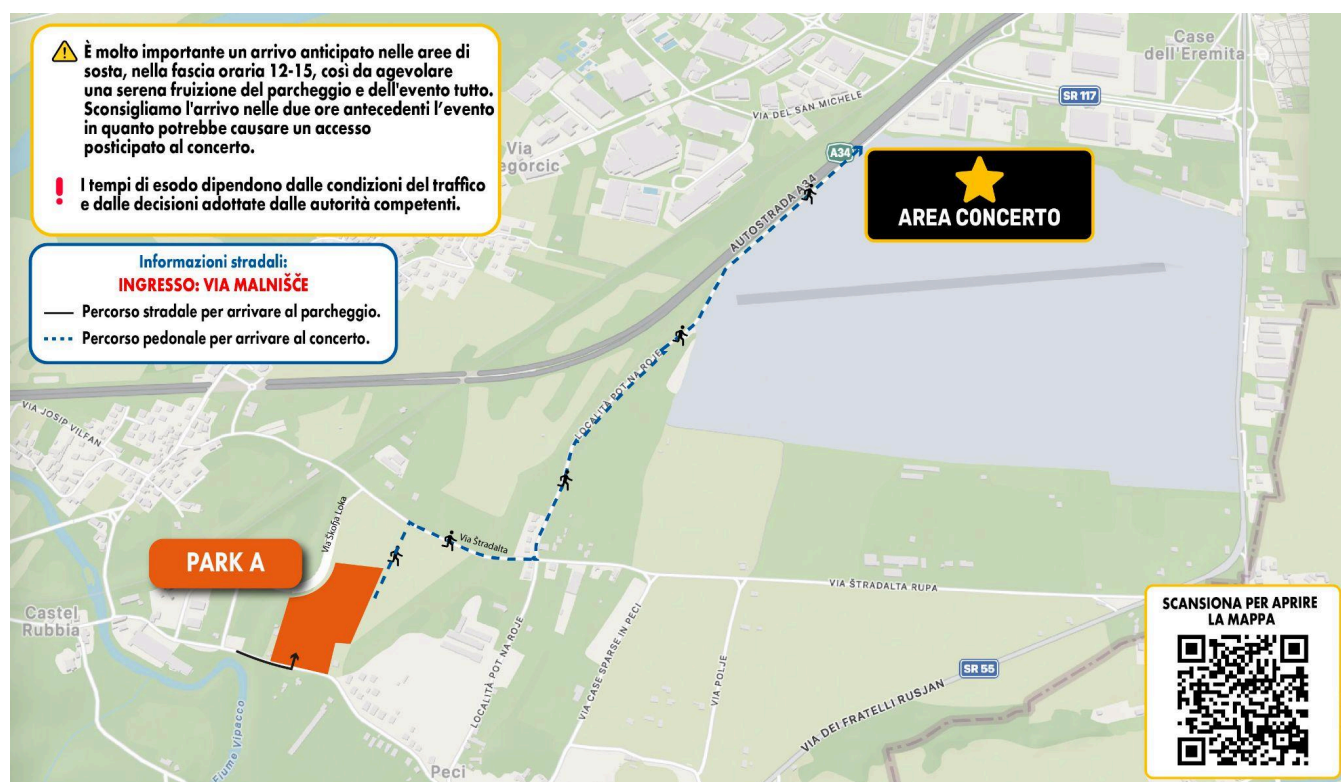

## AREE PARCHEGGIO IN VENDITA:

**PARK A** (INGRESSO: Via Malnišče)

<https://maps.app.goo.gl/UVHUIJBULBvpE2wtu6>

**PARK G** (INGRESSO: VIA DEL S.MICHELE)  
<https://maps.app.goo.gl/9ixfTy7VmnzzZELJA>

**PARK V** (INGRESSO: VIA F.LLI RUSJAN)